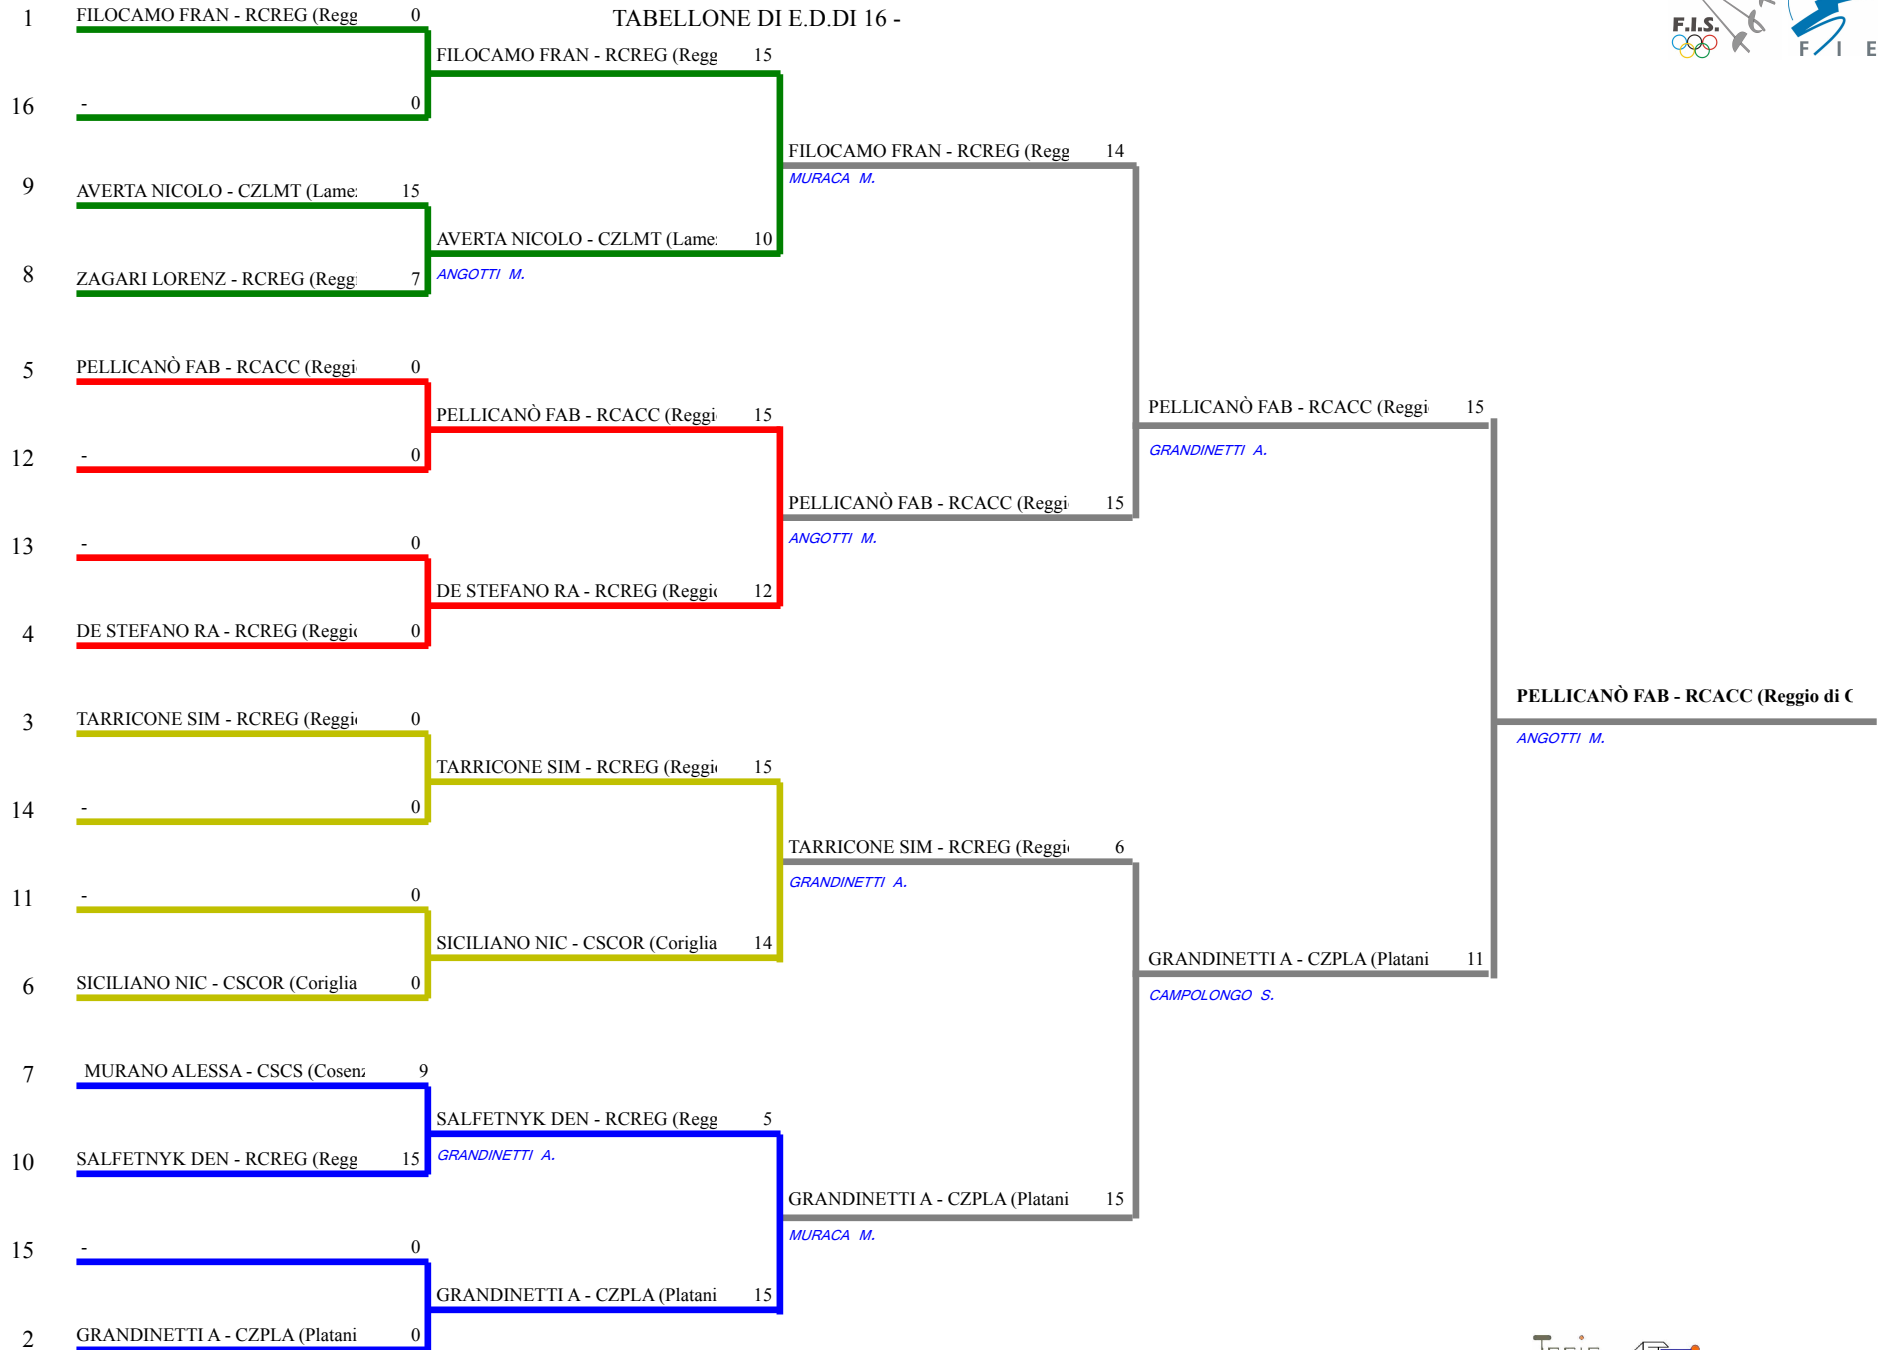

Spada maschile Allievi

TABELLONE DI E.D.DI 16 -

FEDERAZIONE ITALIANA SCHERMA
FEDERATION INTERNATIONALE D'ESCRIME

Classifica provvisoria ai gironi

Spada maschile
Allievi/Allieve

Calabria - Campionato Regionale G.P.G. U14 alle

Pianopoli(CZ)-Campionato Reg. G.P.G. U14

Stampa: 07/04/2024 11:30

<u>Classifica</u>	<u>N.Fis</u>	<u>Cognome</u>	<u>Nome</u>	<u>Sigla Soc.</u>	<u>Girone</u>	<u>V/A</u>	<u>Diff.</u>	<u>Stocc.</u>	<u>Ricev.</u>	<u>Passano:</u>	<u>10</u>
1	690395	FILOCAMO	FRANCESCO	RCREG	1	2	1,00	13	20	7	Qualificato
2	689521	GRANDINETTI	ALESSIO	CZPLA	2	1	1,00	9	20	11	Qualificato
3	681688	TARRICONE	SIMONE	RCREG	3	1	0,75	8	18	10	Qualificato
4	684011	DE STEFANO	RAFFAELE	RCREG	4	2	0,75	3	17	14	Qualificato
5	686880	PELLICANÒ	FABRIZIO	RCACC	5	1	0,50	3	16	13	Qualificato
6	708171	SICILIANO	NICOLO	CSCOR	6	2	0,50	-4	12	16	Qualificato
7	723886	MURANO	ALESSANDRO	CSCS	7	2	0,25	-5	12	17	Qualificato
8	719966	ZAGARI	LORENZO	RCREG	8	1	0,25	-8	9	17	Qualificato
9	717943	AVERTA	NICOLO'	CZLMT	9	2	0,00	-7	11	18	Qualificato
10	717136	SALFETNYK	DENYS	RCREG	10	1	0,00	-12	8	20	Qualificato