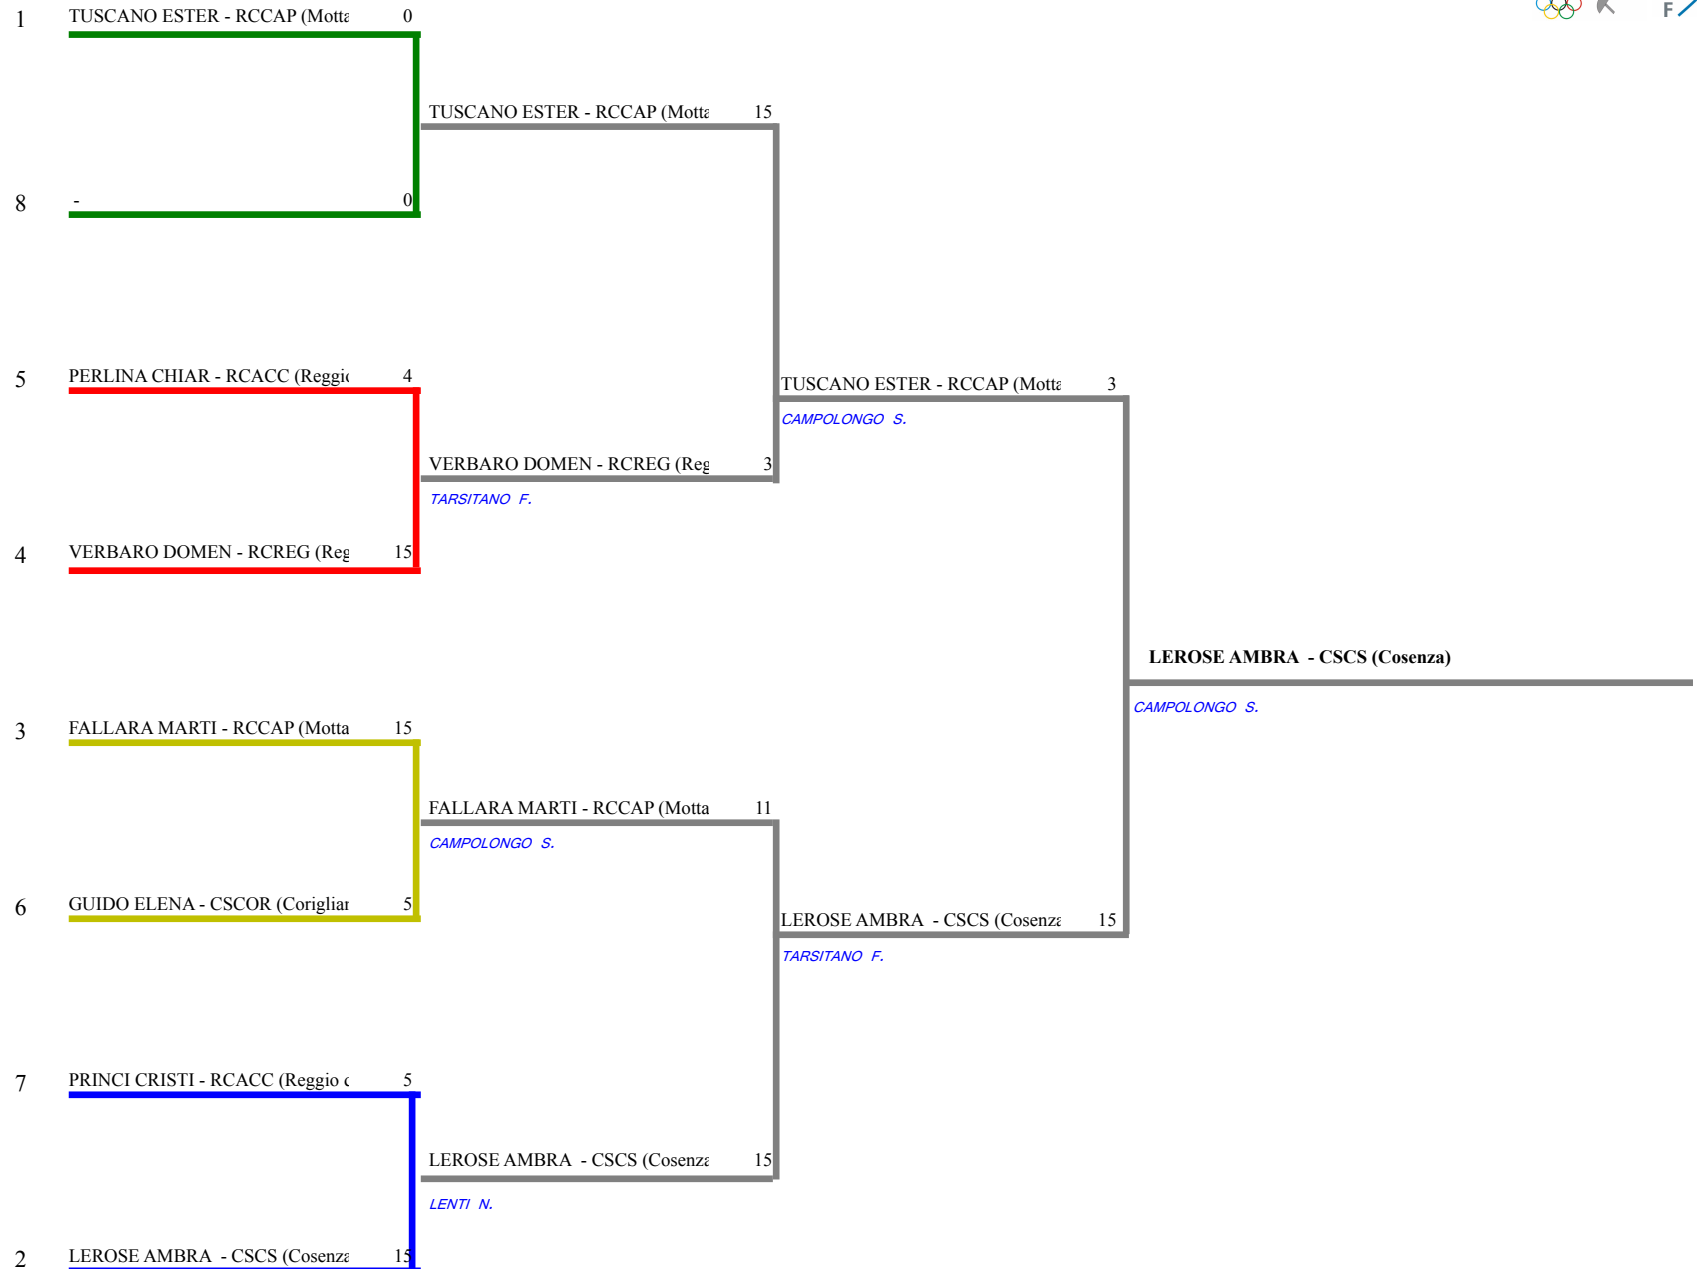

FEDERAZIONE ITALIANA SCHERMA
FEDERATION INTERNATIONALE D'ESCRIME

Classifica definitiva Spada femminile
1 Ragazzi/Ragazze

Calabria - Campionato Regionale G.P.G. U14 alle 6

Pianopoli(CZ)-Campionato Reg. G.P.G. U14 6

Stampa: 07/04/2024 13:32

<u>Classifica</u>	<u>NumFis</u>	<u>Cognome</u>	<u>Nome</u>	<u>Del</u>	<u>Denominazione</u>
1	704722	LEROSE	AMBRA INES	26/06/11	CLUB SCHERMA COSENZA
2	708726	TUSCANO	ESTER	11/05/11	CAPO D ARMI SCHERMA CEANS ASD
3	695825	VERBARO	DOMENICA	03/08/11	SCHERMA REGGIO
4	717310	FALLARA	MARTINA	31/08/11	CAPO D ARMI SCHERMA CEANS ASD
5	722816	PERLINA	CHIARA	06/06/11	ACCADEMIA DELLA SCHERMA REGGIO CALA
6	708181	GUIDO	ELENA	19/08/11	POLISPORTIVA SCHERMA CORIGLIANO ALL D
7	718367	PRINCI	CRISTINA	14/07/11	ACCADEMIA DELLA SCHERMA REGGIO CALA

Spada femminile Ragazze

TABELLONE DEI QUARTI DI FINALE