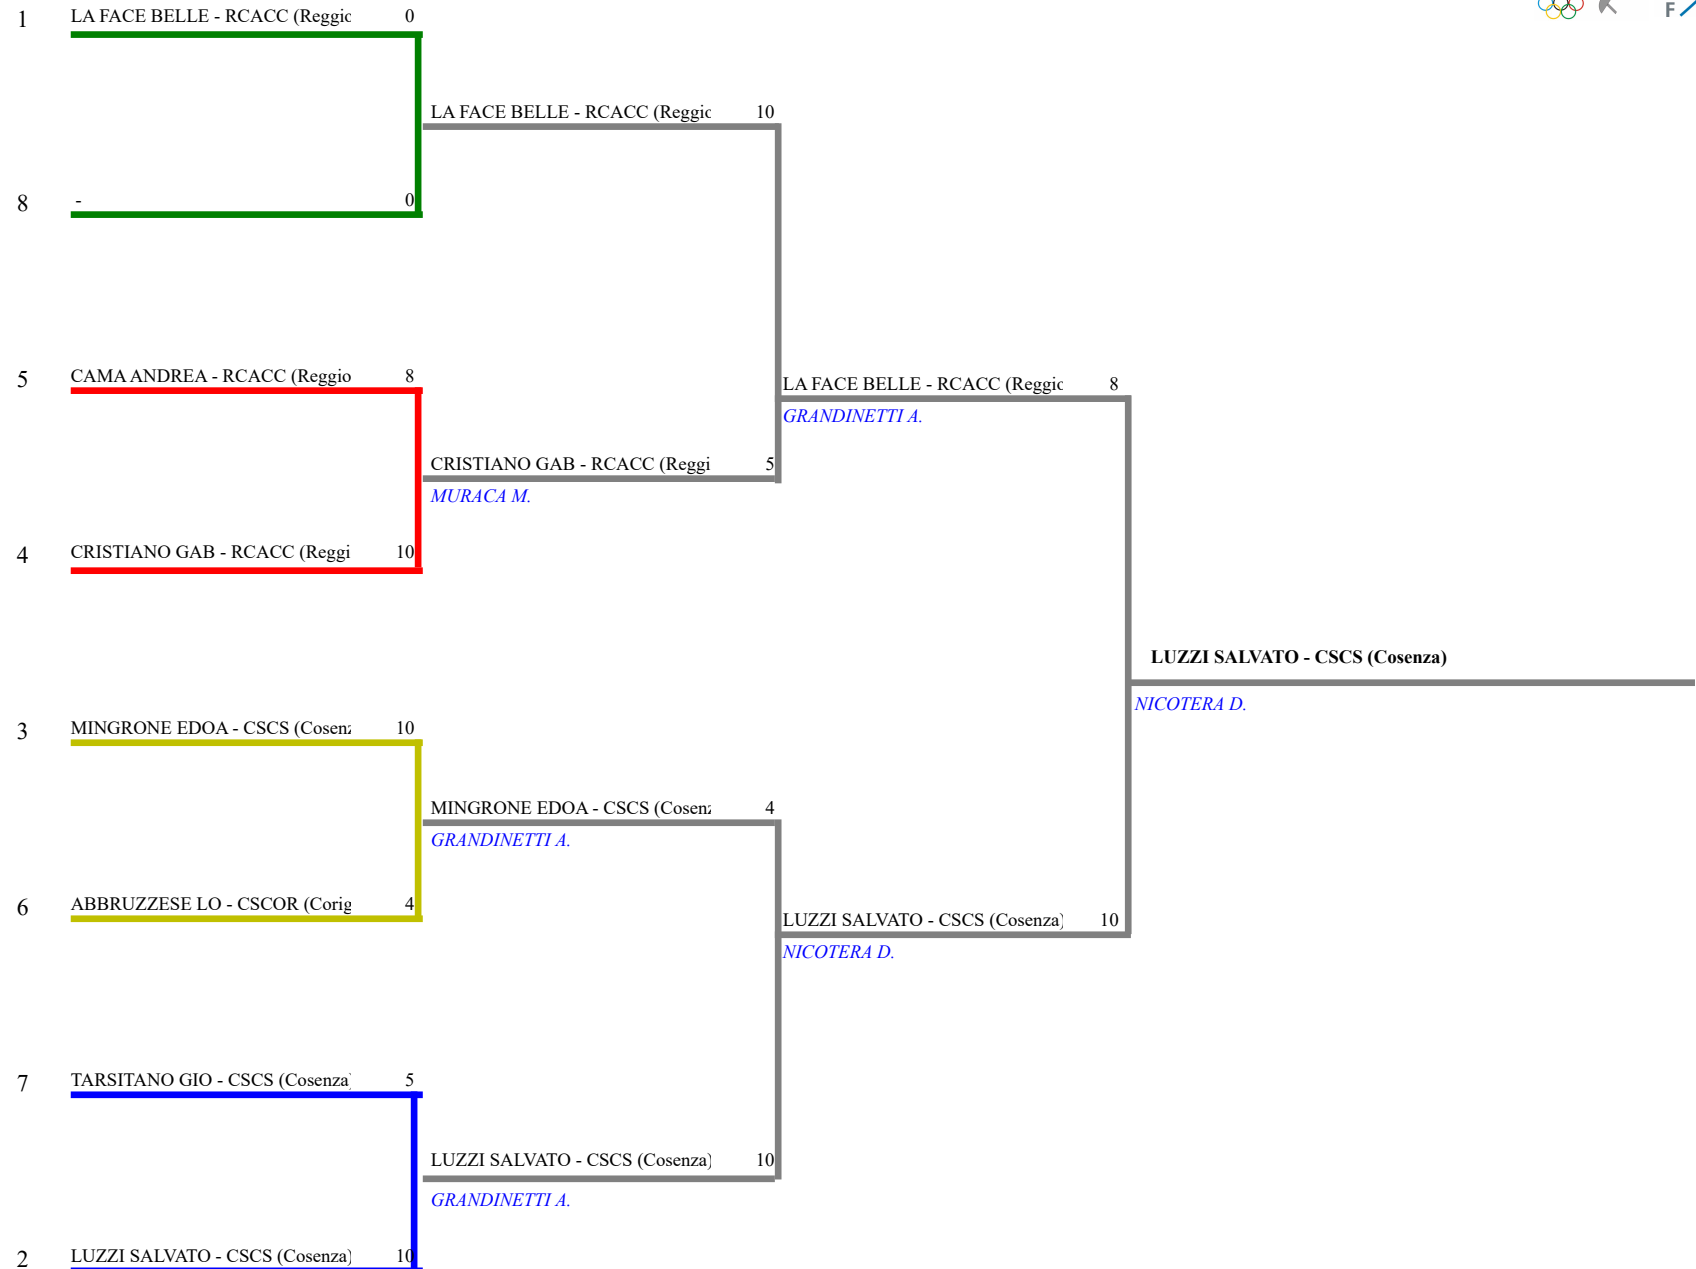

FEDERAZIONE ITALIANA SCHERMA
FEDERATION INTERNATIONALE D'ESCRIME

Classifica definitiva Spada maschile
1 Maschietti/Bambine

Calabria - Campionato Regionale G.P.G. U14 alle 6

Spezzano della Sila(CS)-Campionato Reg. GP
Stampa: 25/04/2022 13:58

<u>Classifica</u>	<u>NumFis</u>	<u>Cognome</u>	<u>Nome</u>	<u>Del</u>	<u>Denominazione</u>
1	681482	LUZZI	SALVATORE	26/09/11	CLUB SCHERMA COSENZA
2	692547	LA FACE BELLESSO	MATTIA	09/08/11	ACCADEMIA DELLA SCHERMA REGGIO CALA
3	674556	MINGRONE	EDOARDO	05/01/11	CLUB SCHERMA COSENZA
	703829	CRISTIANO	GABRIELE	04/10/11	ACCADEMIA DELLA SCHERMA REGGIO CALA
5	699396	CAMA	ANDREA	03/08/11	ACCADEMIA DELLA SCHERMA REGGIO CALA
6	700120	ABBRUZZESE	LORENZO	30/03/11	POLISPORTIVA SCHERMA CORIGLIANO ALL D
7	713290	TARSITANO	GIOVANNI	07/03/11	CLUB SCHERMA COSENZA

Spada maschile Maschietti

TABELLONE DEI QUARTI DI FINALE