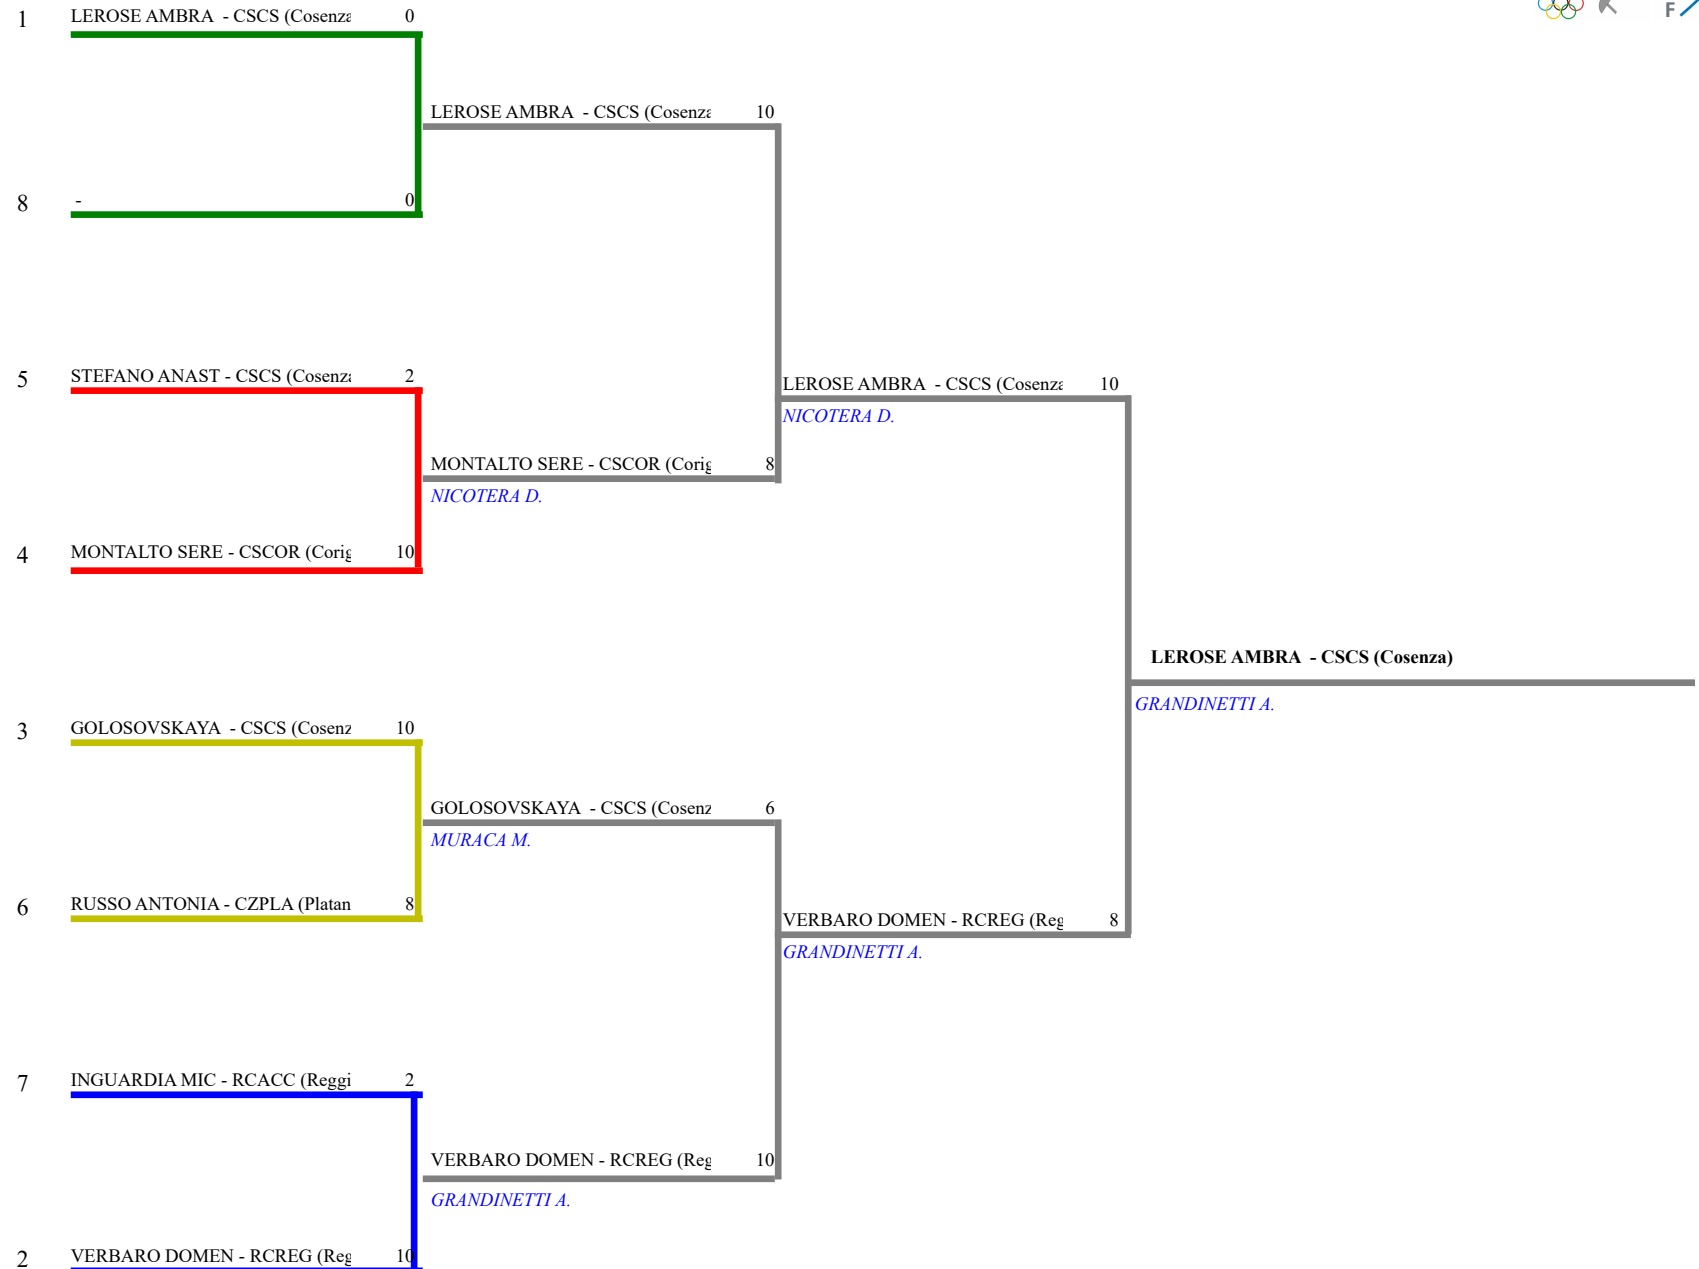

**FEDERAZIONE ITALIANA SCHERMA**  
**FEDERATION INTERNATIONALE D'ESCRIME**

Classifica definitiva Spada femminile  
1 Maschietti/Bambine

Calabria - Campionato Regionale G.P.G. U14 alle 6

Spezzano della Sila(CS)-Campionato Reg. GP  
Stampa: 25/04/2022 13:54

Spada femminile Bambine  
 TABELLONE DEI QUARTI DI FINALE

Spada femminile

Spezzano della Sila/Stampa: 25/04/2022 13:54

<u>Num.FIS</u>	<u>Cognome</u>	<u>Nome</u>	<u>Società</u>	Sf.1	Sf.2	Sf.3	Sf.4	Sf.5	Sf.6	Sf.7	<u>Punt.</u>	<u>Diff.</u>	<u>Stocc.</u>	
<i>Girone N. 1</i>														
1	704722	LEROSE	AMBRA INES	CSCS		V	V	V	V	V	v3	1,000	16	28
2	713765	GOLOSOVSKAYA	LILIA	CSCS	2		V	4	V	V	3	0,500	2	24
3	713767	STEFANO	ANASTASIA	CSCS	3	4		1	4	V	V	0,330	-3	22
4	695825	VERBARO	DOMENICA	RCREG	2	V	V		4	V	V	0,670	8	26
5	711711	MONTALTO	SERENA	CSCOR	2	0	V	V		4	V	0,500	-6	21
6	713443	RUSSO	ANTONIA	CZPLA	1	3	3	1	V		V	0,330	-10	18
7	709410	INGUARDIA	MICAELA SILVIA	RCACC	2	V	2	2	4	4		0,170	-7	19