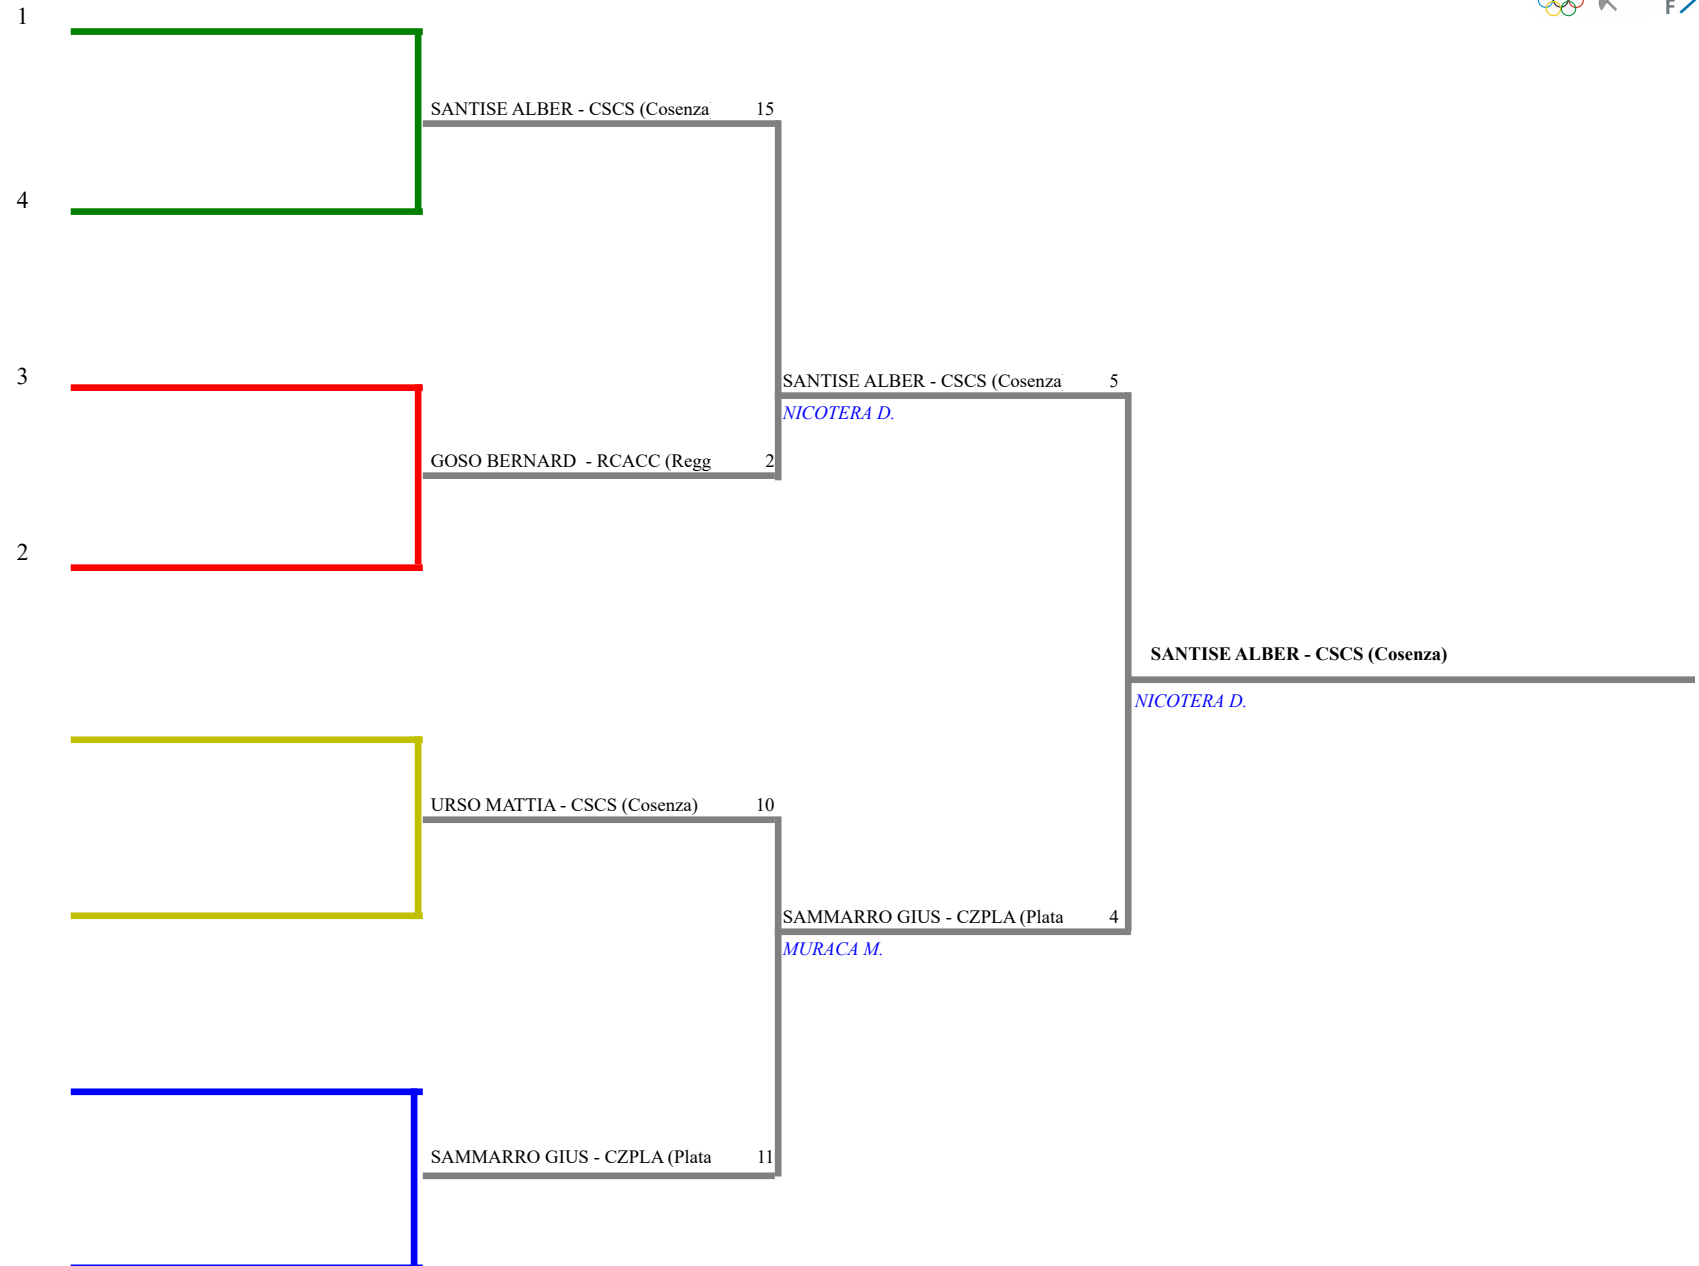

FEDERAZIONE ITALIANA SCHERMA
FEDERATION INTERNATIONALE D'ESCRIME

Classifica definitiva Spada maschile
1 Allievi/Allieve

Calabria - Campionato Regionale G.P.G. U14 alle 6

Spezzano della Sila(CS)-Campionato Reg. GP
Stampa: 25/04/2022 14:15

<u>Classifica</u>	<u>NumFis</u>	<u>Cognome</u>	<u>Nome</u>	<u>Del</u>	<u>Denominazione</u>
1	681603	SANTISE	ALBERTO ANUI	17/06/08	CLUB SCHERMA COSENZA
2	698088	SAMMARRO	GIUSEPPE	22/03/08	PLATANIA SCHERMA
3	686352	URSO	MATTIA	06/01/08	CLUB SCHERMA COSENZA
	669529	GOSO	BERNARD NHAN	05/05/08	ACCADEMIA DELLA SCHERMA REGGIO CALA

Spada maschile Allievi
TABELLONE DEI QUARTI DI FINALE