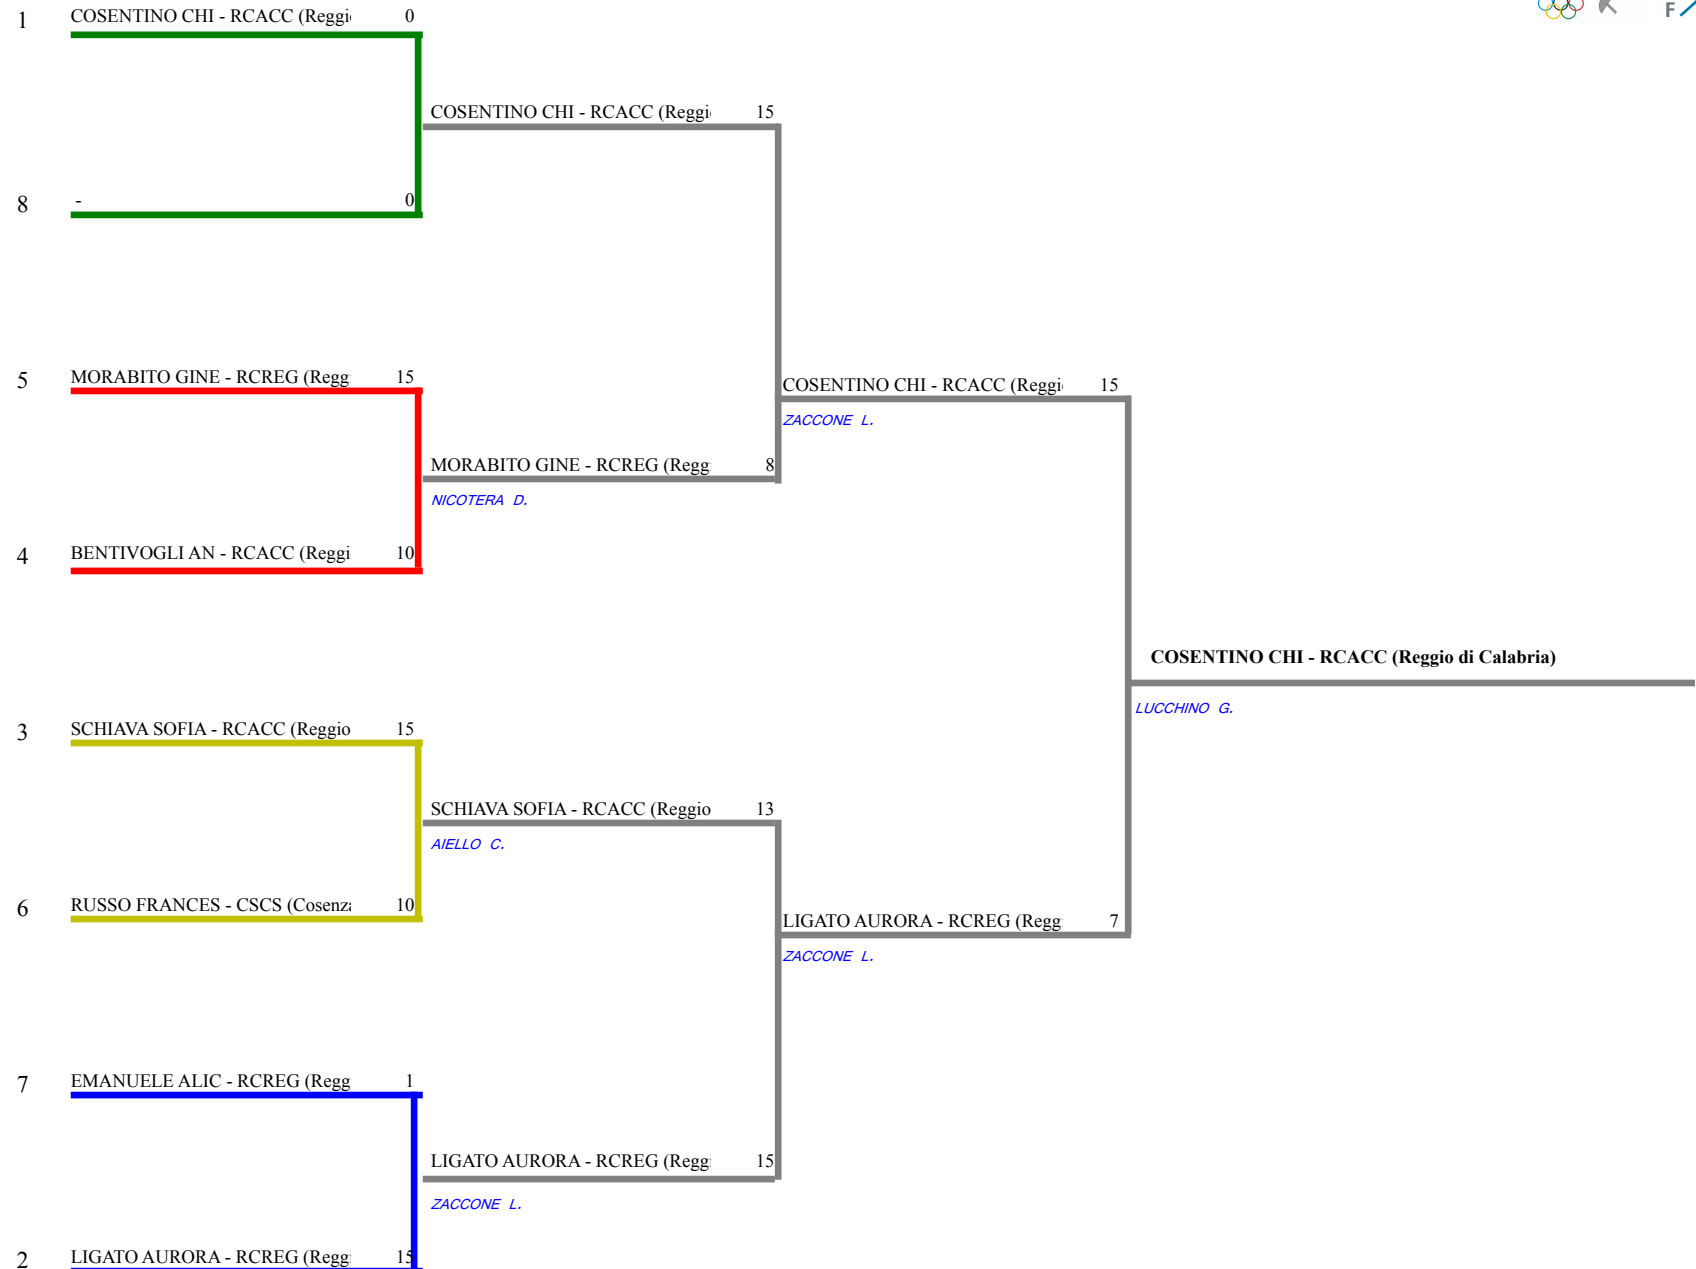

FEDERAZIONE ITALIANA SCHERMA
FEDERATION INTERNATIONALE D'ESCRIME

Calabria - Trofeo Coni 2019 - Fase Regionale

Classifica definitiva Spada femminile
1 Ragazzi/Ragazze

Castrolibero (CS) - 14 Aprile 2019

<u>Classifica</u>	<u>NumFis</u>	<u>Cognome</u>	<u>Nome</u>	<u>Del</u>	<u>Denominazione</u>
1	659426	COSENTINO	CHIARA	01/02/06	ACCADEMIA DELLA SCHERMA REGGIO
2	691957	LIGATO	AURORA MARIA	21/04/06	SCHERMA REGGIO
3	698504	MORABITO	GINEVRA	12/09/06	SCHERMA REGGIO
4	678998	SCHIAVA	SOFIA	31/07/06	ACCADEMIA DELLA SCHERMA REGGIO
5	686879	BENTIVOGLI	ANNA	02/05/06	ACCADEMIA DELLA SCHERMA REGGIO
6	675870	RUSSO	FRANCESCA	15/02/06	CLUB SCHERMA COSENZA
7	692669	EMANUELE	ALICE	11/11/06	SCHERMA REGGIO

QUALIFICATA ALLA FASE NAZIONALE

Spada femminile Ragazze

TABELLONE DEI QUARTI DI FINALE

FEDERAZIONE ITALIANA SCHERMA
FEDERATION INTERNATIONALE D'ESCRIME

Classifica provvisoria ai gironi

Spada femminile
Ragazzi/Ragazze