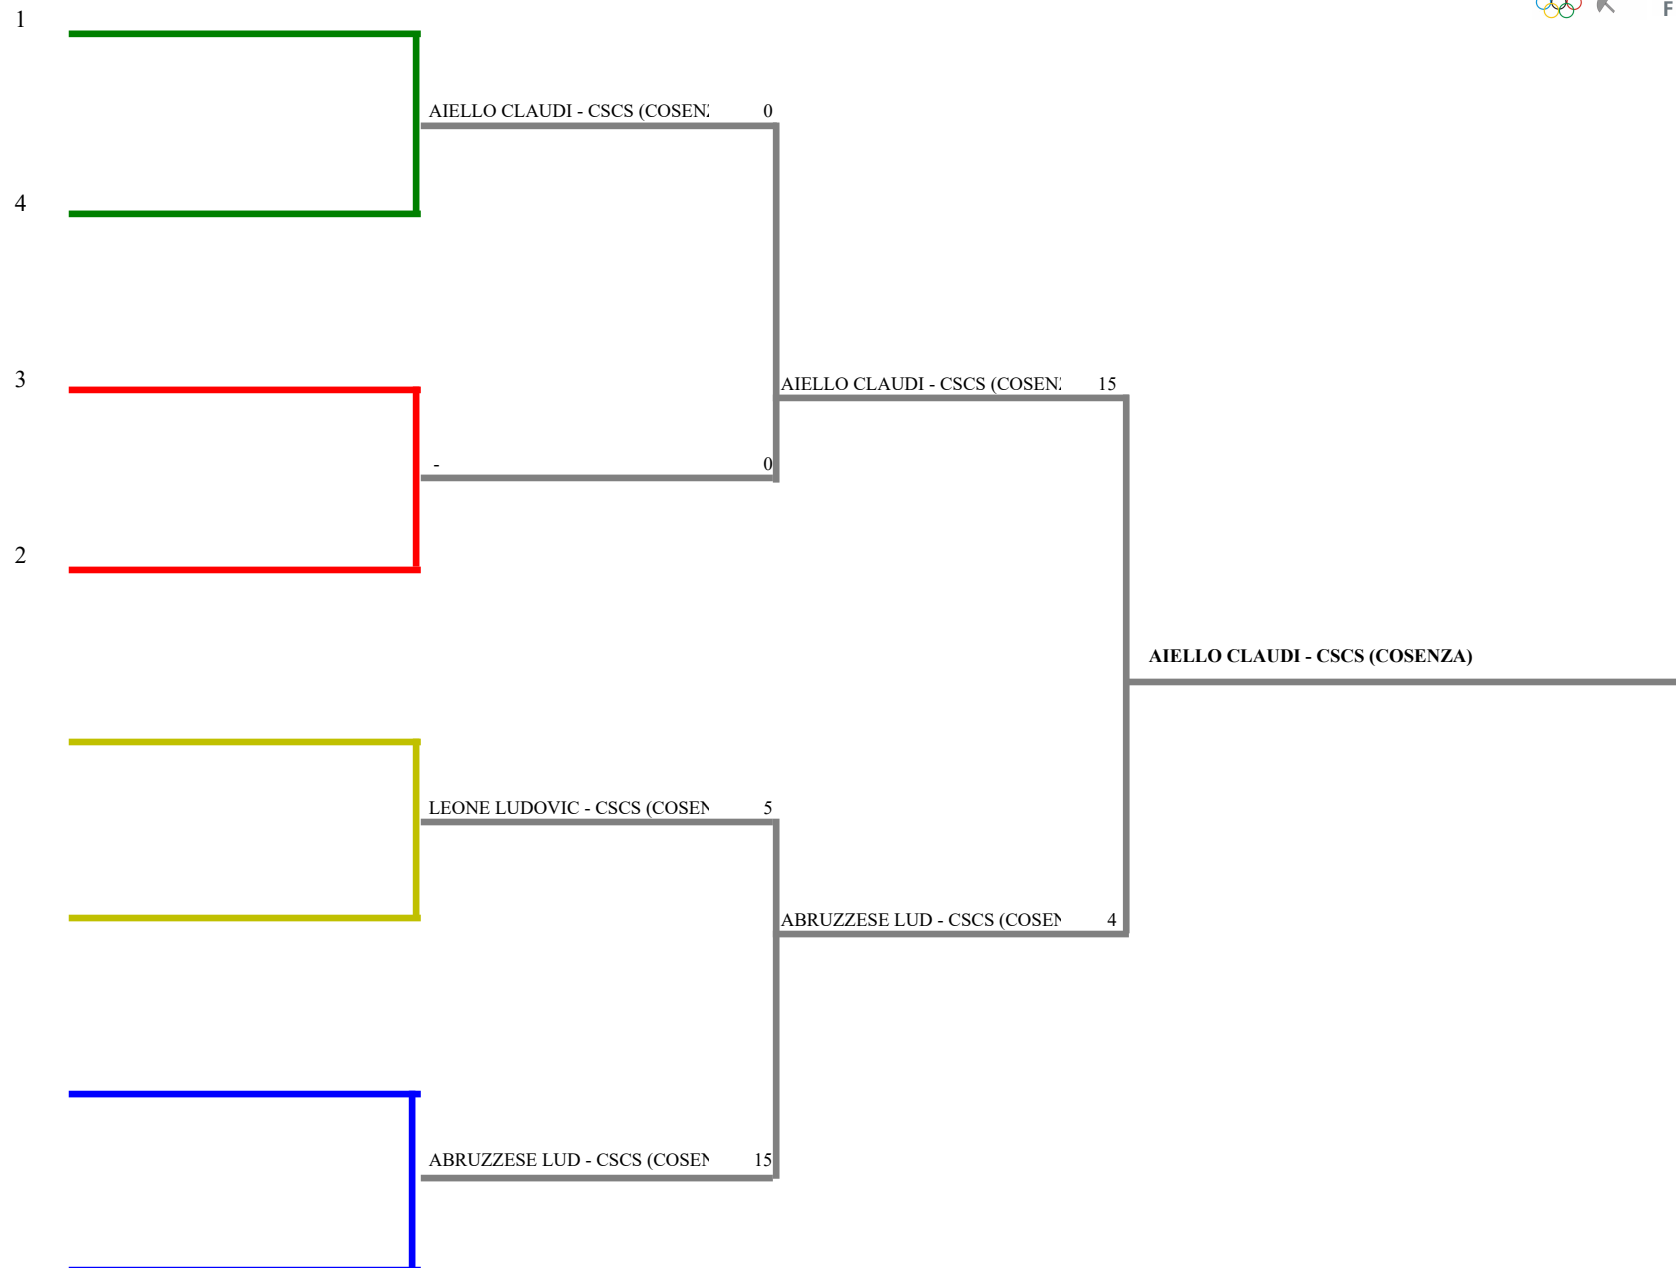

FEDERAZIONE ITALIANA SCHERMA
FEDERATION INTERNATIONALE D'ESCRIME

Tiratori presenti

Fioretto femminile

Gran Premio Assoluti

LAMEZIA TERME - Coppa Italia Reg

Stampa: 08/04/2017 17:24

<u>Cognome</u>	<u>Nome</u>	<u>Nasc.</u>	<u>Classifica</u>	<u>Società</u>	<u>N.Fis</u>
ABRUZZESE	LUDOVICA	20/06/02	9.999	CSCS - S.S.D.CLUB SCHERMA COSENZA	659.775
AIELLO	CLAUDIA	20/04/01	197	CSCS - S.S.D.CLUB SCHERMA COSENZA	645.984
LEONE	LUDOVICA	21/06/02	330	CSCS - S.S.D.CLUB SCHERMA COSENZA	679.617

FEDERAZIONE ITALIANA SCHERMA
FEDERATION INTERNATIONALE D'ESCRIME

Gran Premio Assoluti

Fioretto femminile

LAMEZIA TERME Stampa: 08/04/2017 17:24

<u>Num.FIS</u>	<u>Cognome</u>	<u>Nome</u>	<u>Società</u>	Sf.1	Sf.2	Sf.3	Sf.4	<u>Punt.</u>	<u>Diff.</u>	<u>Stocc.</u>	
<i>Girone N. 1</i>											
1	645984	AIELLO	CLAUDIA	CSCS		V	V		1,000	8	10
2	679617	LEONE	LUDOVICA	CSCS	0		4		0,000	-6	4
3	659775	ABRUZZESE	LUDOVICA	CSCS	2	V			0,500	-2	7

FEDERAZIONE ITALIANA SCHERMA
FEDERATION INTERNATIONALE D'ESCRIME

Classifica provvisoria ai gironi

Fioretto femminile

Gran Premio Assoluti

LAMEZIA TERME - Coppa Italia Regional

Stampa: 08/04/2017 17:24

<u>Classifica</u>	<u>N.Fis</u>	<u>Cognome</u>	<u>Nome</u>	<u>Sigla Soc.</u>	<u>Girone</u>	<u>V/A</u>	<u>Diff.</u>	<u>Stocc.</u>	<u>Ricev.</u>	<u>Passano:</u>	
1	645984	AIELLO	CLAUDIA	CSCS	1	1	1,00	8	10	2	Qualificata
2	659775	ABRUZZESE	LUDOVICA	CSCS	2	1	0,50	-2	7	9	Qualificata
3	679617	LEONE	LUDOVICA	CSCS	3	1	0,00	-6	4	10	Qualificata

Fioretto femminile

TABELLONE DEI QUARTI DI FINALE

FEDERAZIONE ITALIANA SCHERMA
FEDERATION INTERNATIONALE D'ESCRIME

Classifica definitiva Fioretto femminile

1

Gran Premio Assoluti

LAMEZIA TERME - Coppa Italia Regionale a