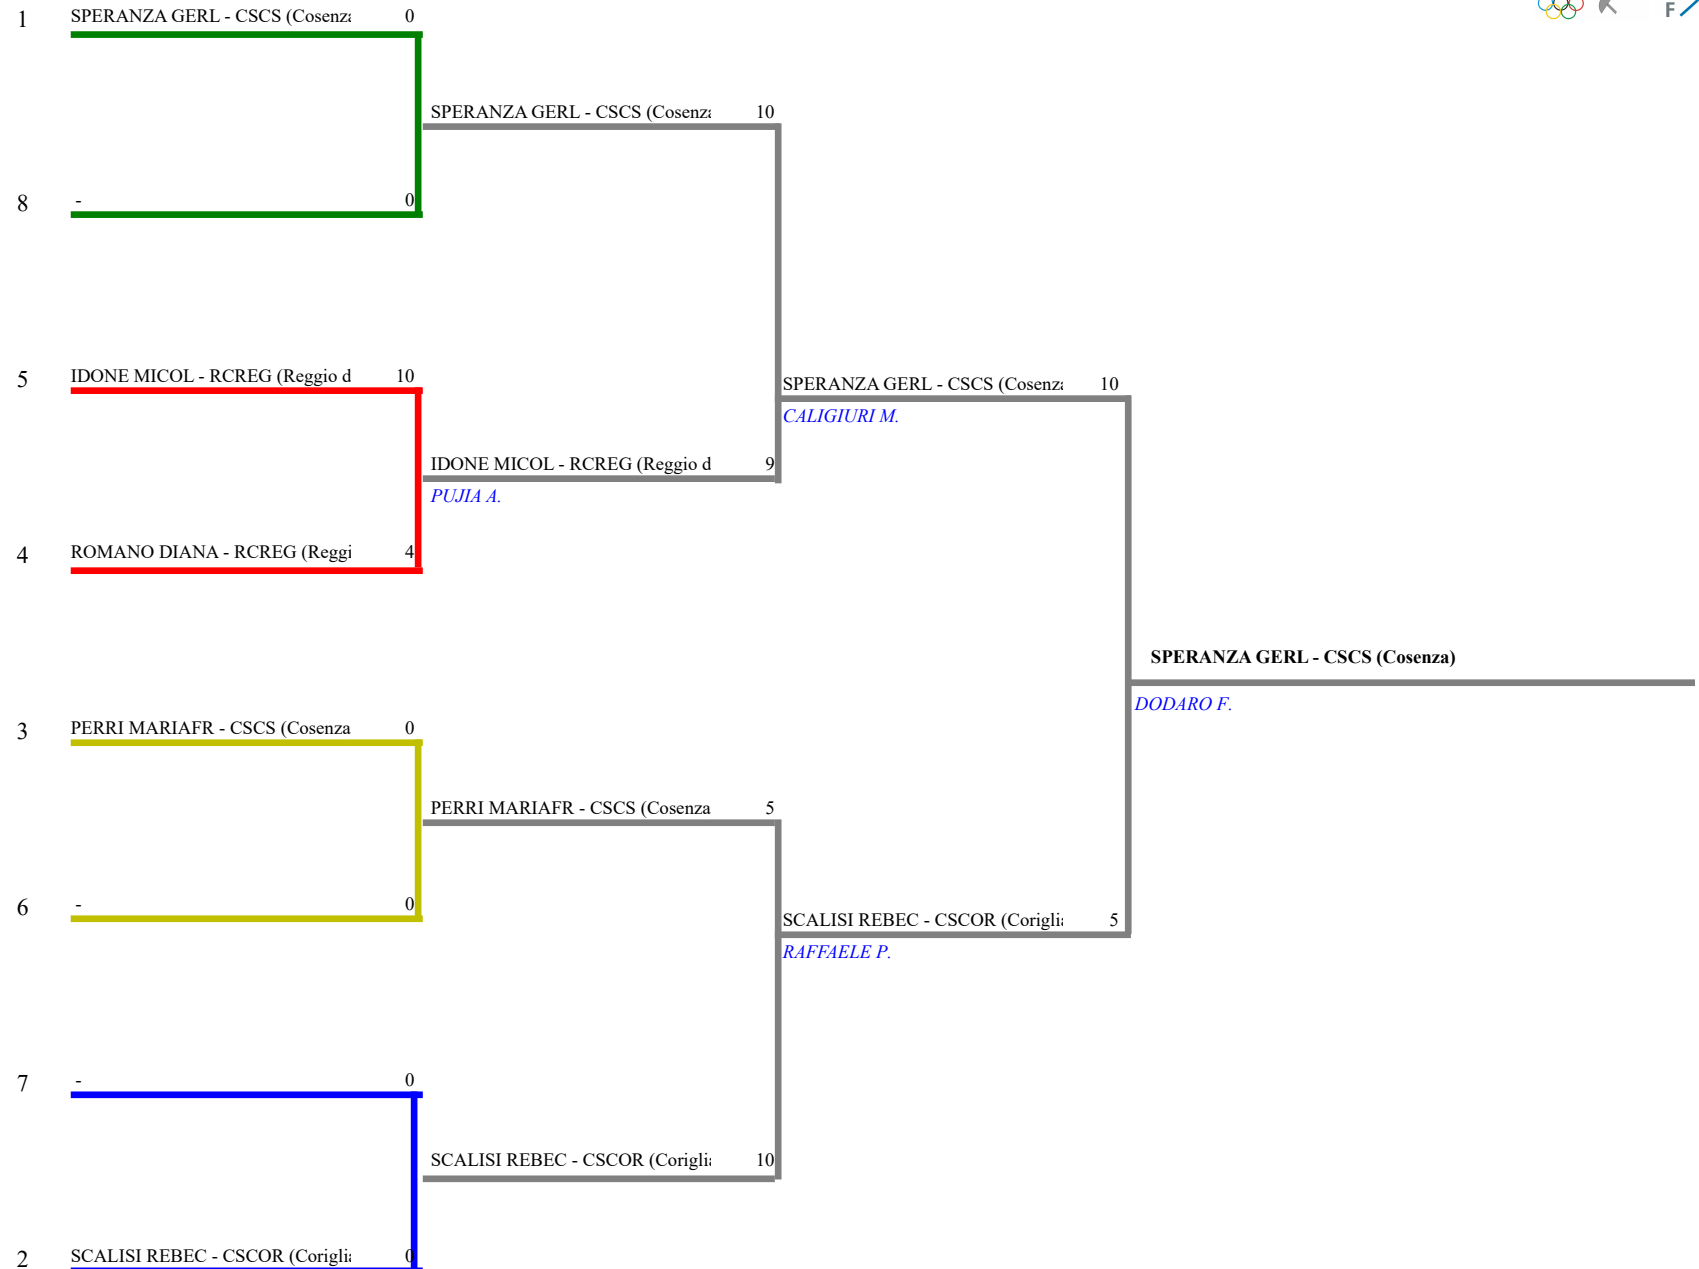

FEDERAZIONE ITALIANA SCHERMA
FEDERATION INTERNATIONALE D'ESCRIME

Classifica definitiva Spada femminile
1 Maschietti/Bambine

Calabria - Campionato Regionale G.P.G. U14 - 6 Arm

Pianopoli (CZ)- Campionato Regionale G.P.G.

Stampa: 28/03/2026 14:17

<u>Classifica</u>	<u>NumFis</u>	<u>Cognome</u>	<u>Nome</u>	<u>Del</u>	<u>Denominazione</u>
1	723865	SPERANZA	GERLDINA	05/09/15	CLUB SCHERMA COSENZA
2	731683	SCALISI	REBECCA	25/12/15	POLISPORTIVA SCHERMA CORIGLIANO ALL D
3	723863	PERRI	MARIAFRANCESCA	02/08/15	CLUB SCHERMA COSENZA
	724524	IDONE	MICOL	02/10/15	SCHERMA REGGIO
5	728936	ROMANO	DIANA	11/08/15	SCHERMA REGGIO

Spada femminile Bambine

TABELLONE DEI QUARTI DI FINALE