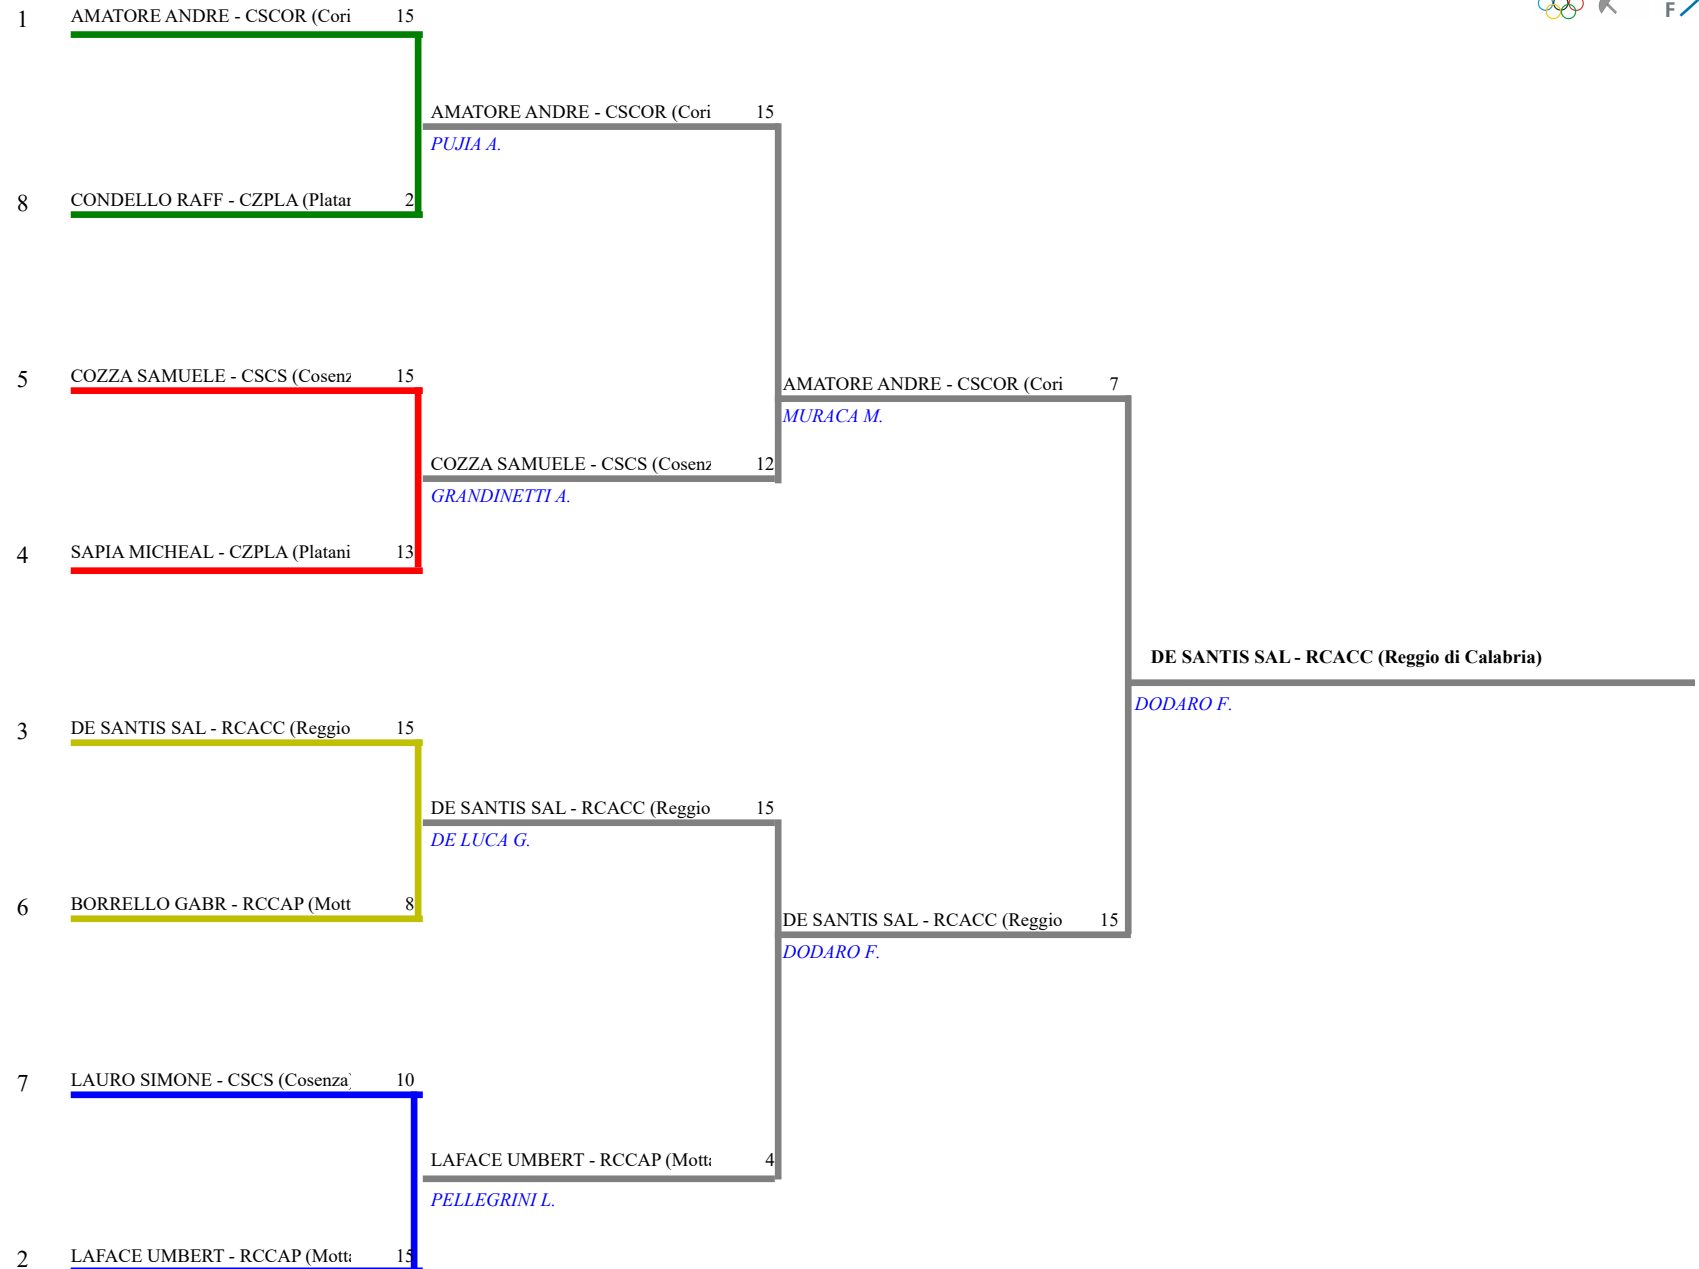

FEDERAZIONE ITALIANA SCHERMA
FEDERATION INTERNATIONALE D'ESCRIME

Classifica definitiva Spada maschile
1 Ragazzi/Ragazze

Calabria - Campionato Regionale G.P.G. U14 - 6 Arm

Pianopoli (CZ)- Campionato Regionale G.P.G.
Stampa: 28/03/2026 13:53

<u>Classifica</u>	<u>NumFis</u>	<u>Cognome</u>	<u>Nome</u>	<u>Del</u>	<u>Denominazione</u>
1	711024	DE SANTIS	SALVATORE	14/07/13	ACCADEMIA DELLA SCHERMA REGGIO CALA
2	705107	AMATORE	ANDREA	03/08/13	POLISPORTIVA SCHERMA CORIGLIANO ALL D
3	720000	LAFACE	UMBERTO	14/03/13	CAPO D ARMI SCHERMA CEANS ASD
	713768	COZZA	SAMUELE	04/01/13	CLUB SCHERMA COSENZA
5	722408	SAPIA	MICHEAL	11/09/13	PLATANIA SCHERMA
6	704906	BORRELLO	GABRIELE	28/11/13	CAPO D ARMI SCHERMA CEANS ASD
7	723883	LAURO	SIMONE	24/04/13	CLUB SCHERMA COSENZA
	730012	CONDELLO	RAFFAELE	12/12/13	PLATANIA SCHERMA

Spada maschile Ragazzi

TABELLONE DEI QUARTI DI FINALE