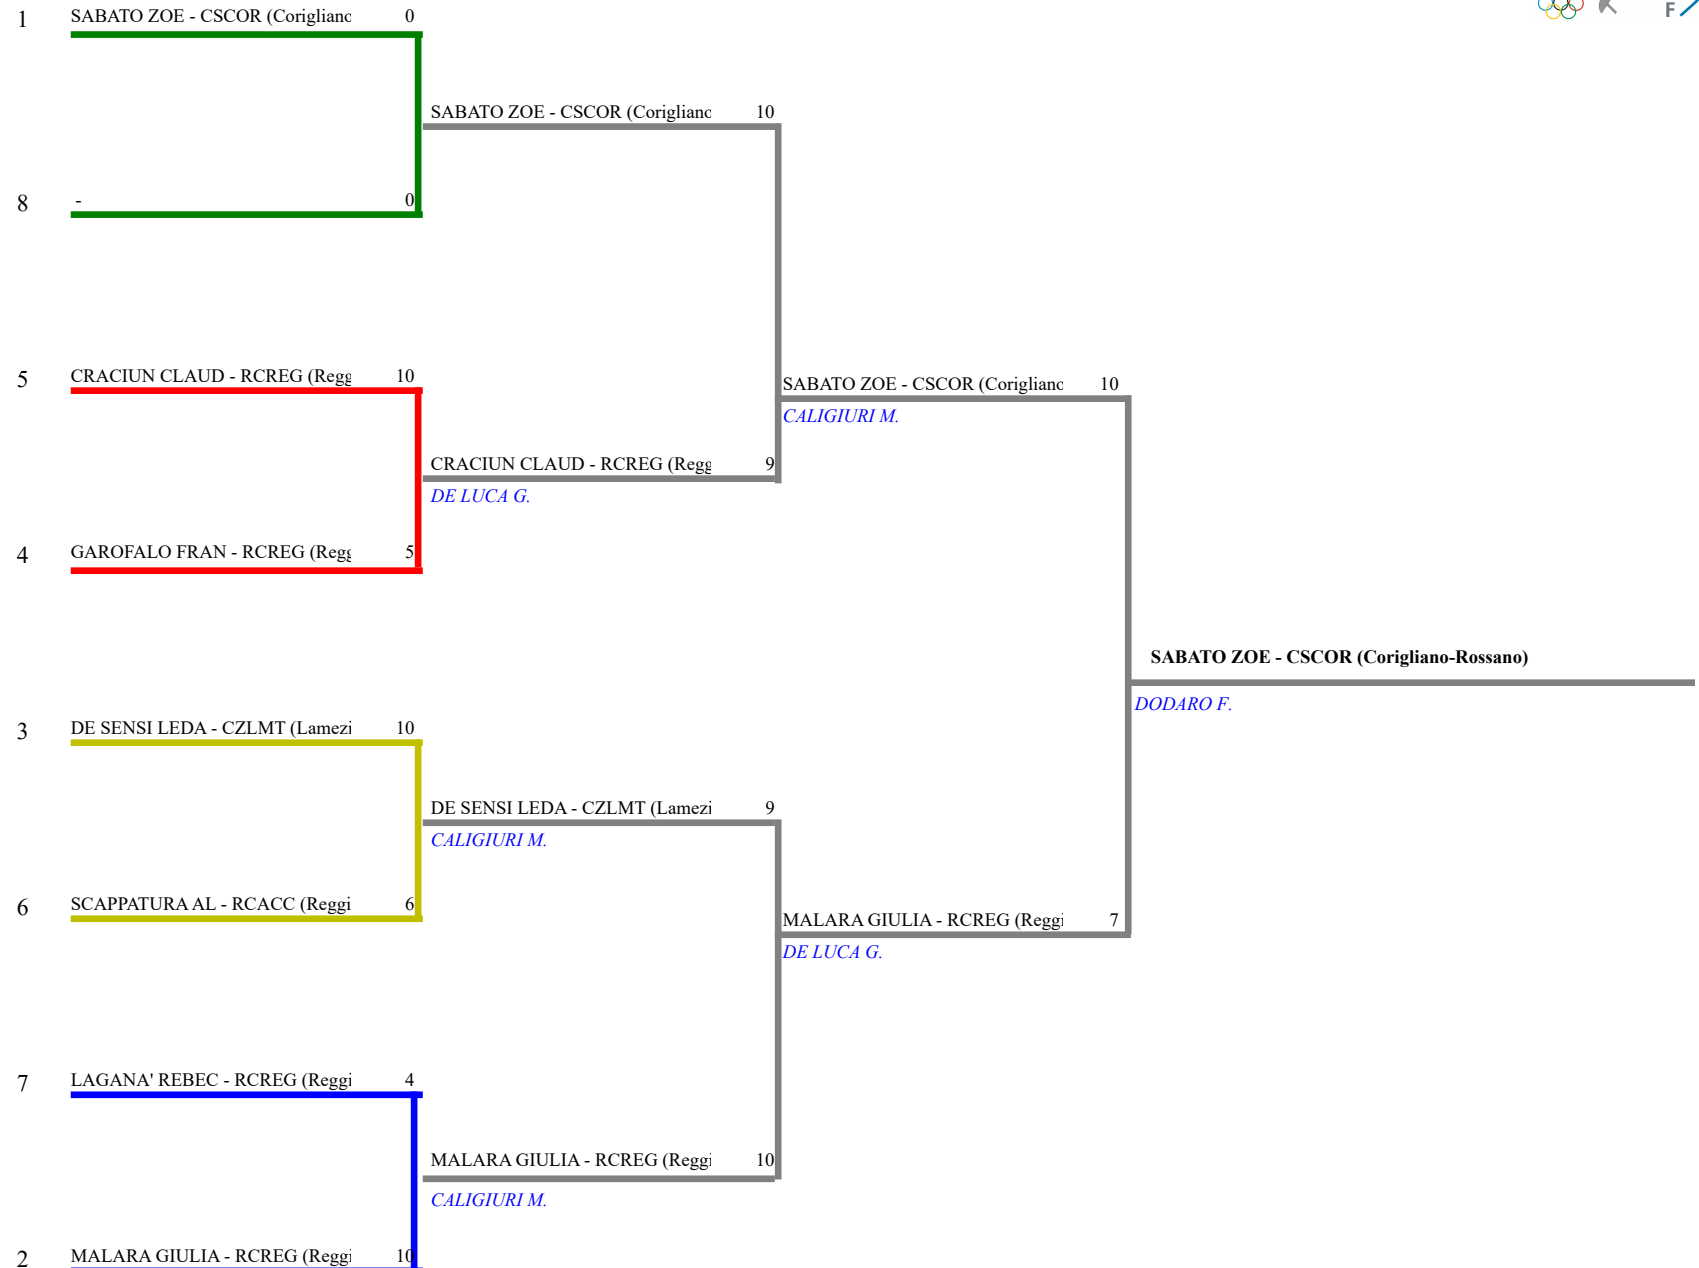

FEDERAZIONE ITALIANA SCHERMA
FEDERATION INTERNATIONALE D'ESCRIME

Classifica definitiva Spada femminile
1 Giovanissimi/Giovanissime

Calabria - Campionato Regionale G.P.G. U14 - 6 Arm

Pianopoli (CZ)- Campionato Regionale G.P.G.
Stampa: 28/03/2026 13:47

<u>Classifica</u>	<u>NumFis</u>	<u>Cognome</u>	<u>Nome</u>	<u>Del</u>	<u>Denominazione</u>
1	718400	SABATO	ZOE	30/06/14	POLISPORTIVA SCHERMA CORIGLIANO ALL D
2	722329	MALARA	GIULIA	13/12/14	SCHERMA REGGIO
3	703414	DE SENSI	LEDA LUCIA	14/06/14	CIRCOLO SCHERMA LAMETINO CZ
	718706	CRACIUN	CLAUDIA ANDREEA	30/10/14	SCHERMA REGGIO
5	717751	GAROFALO	FRANCESCA	12/10/14	SCHERMA REGGIO
6	729500	SCAPPATURA	ALESSANDRA RITA	15/05/14	ACCADEMIA DELLA SCHERMA REGGIO CALA
7	735515	LAGANA'	REBECCA	20/02/14	SCHERMA REGGIO

Spada femminile Giovanissime

TABELLONE DEI QUARTI DI FINALE