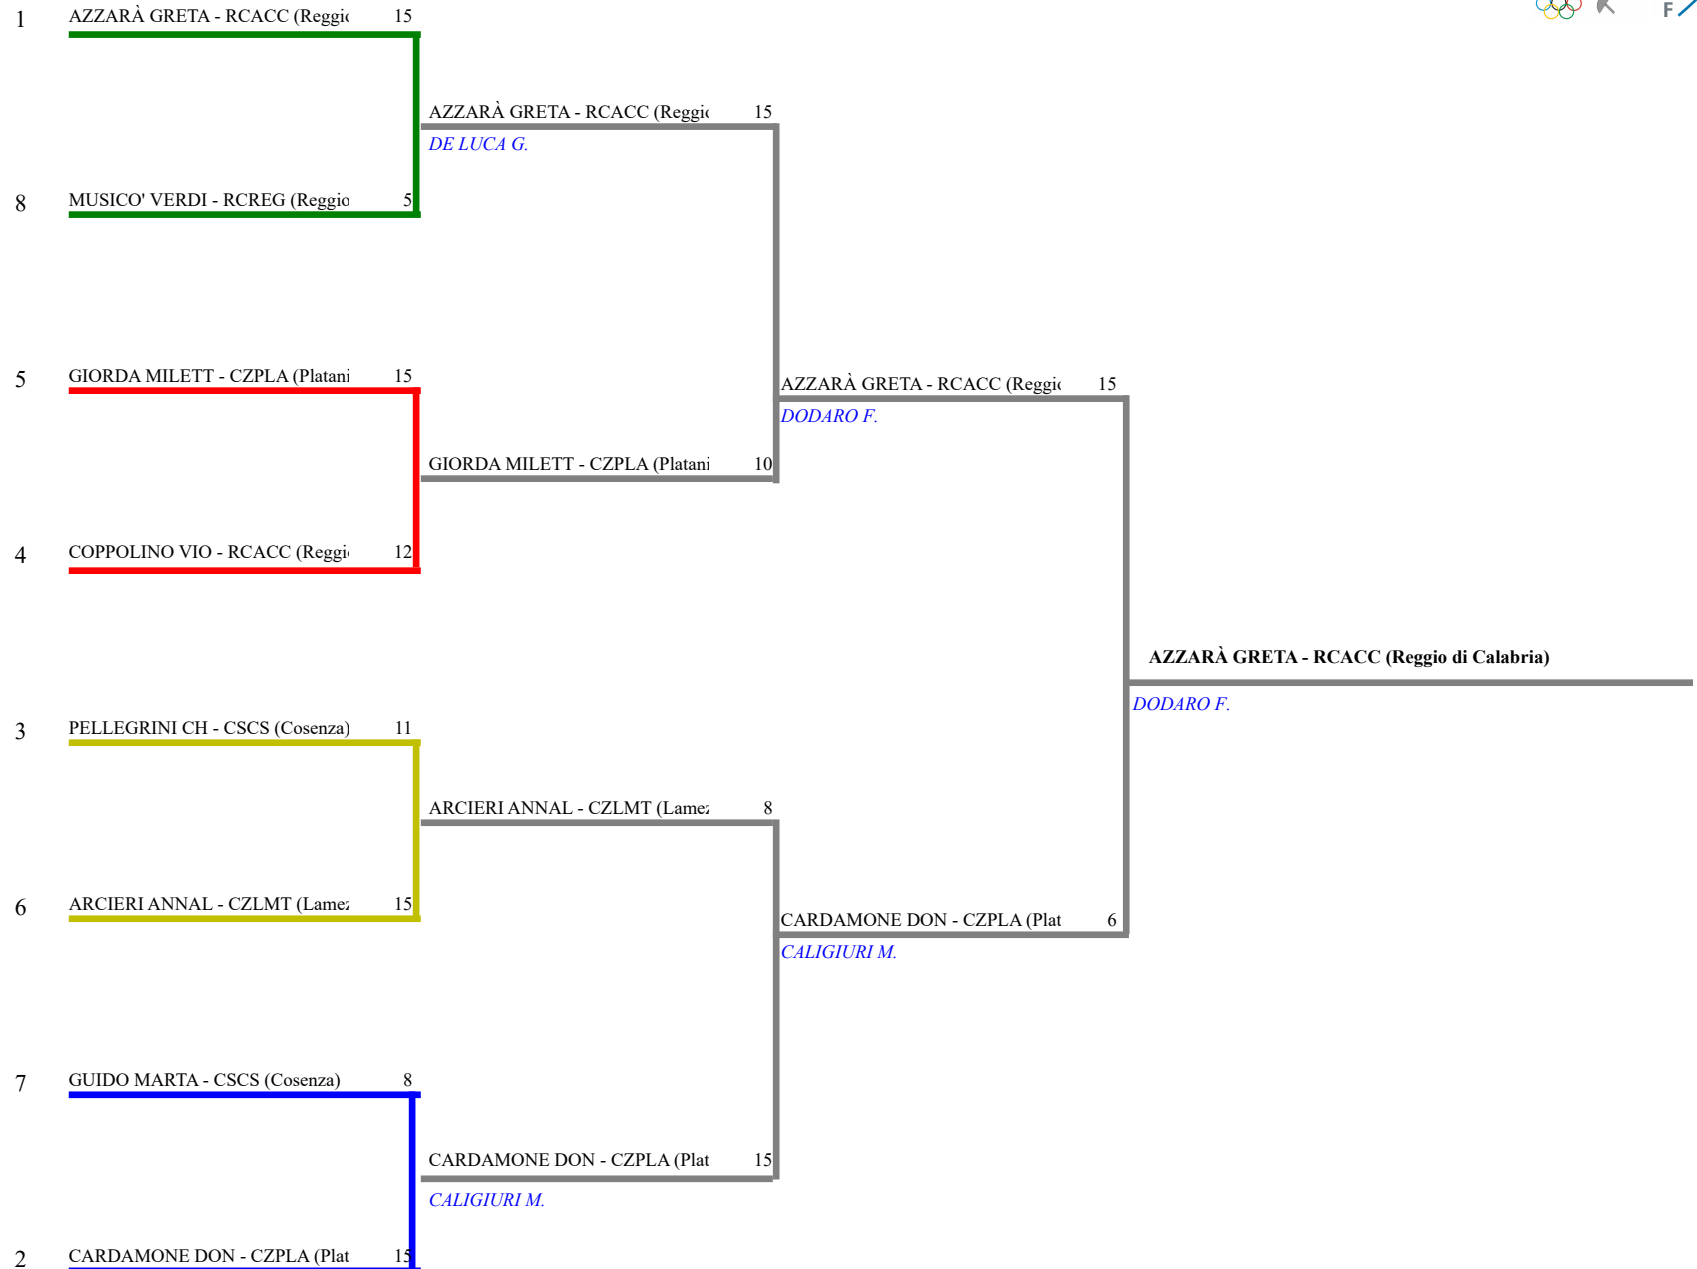

FEDERAZIONE ITALIANA SCHERMA
FEDERATION INTERNATIONALE D'ESCRIME

Classifica definitiva Spada femminile
1 Ragazzi/Ragazze

Calabria - Campionato Regionale G.P.G. U14 - 6 Arm

Pianopoli (CZ)- Campionato Regionale G.P.G.
Stampa: 28/03/2026 13:44

<u>Classifica</u>	<u>NumFis</u>	<u>Cognome</u>	<u>Nome</u>	<u>Del</u>	<u>Denominazione</u>
1	704811	AZZARÀ	GRETA	04/04/13	ACCADEMIA DELLA SCHERMA REGGIO CALA
2	718568	CARDAMONE	DONATELLA	11/05/13	PLATANIA SCHERMA
3	718470	GIORDA MILETTO	VIOLA	21/03/13	PLATANIA SCHERMA
	720105	ARCIERI	ANNALISA	24/12/13	CIRCOLO SCHERMA LAMETINO CZ
5	709130	PELLEGRINI	CHIARA	29/12/13	CLUB SCHERMA COSENZA
6	724123	COPPOLINO	VIOLA	23/08/13	ACCADEMIA DELLA SCHERMA REGGIO CALA
7	713764	GUIDO	MARTA	13/11/13	CLUB SCHERMA COSENZA
8	731173	MUSICO'	VERDIANA	16/01/13	SCHERMA REGGIO

Spada femminile Ragazze

TABELLONE DEI QUARTI DI FINALE