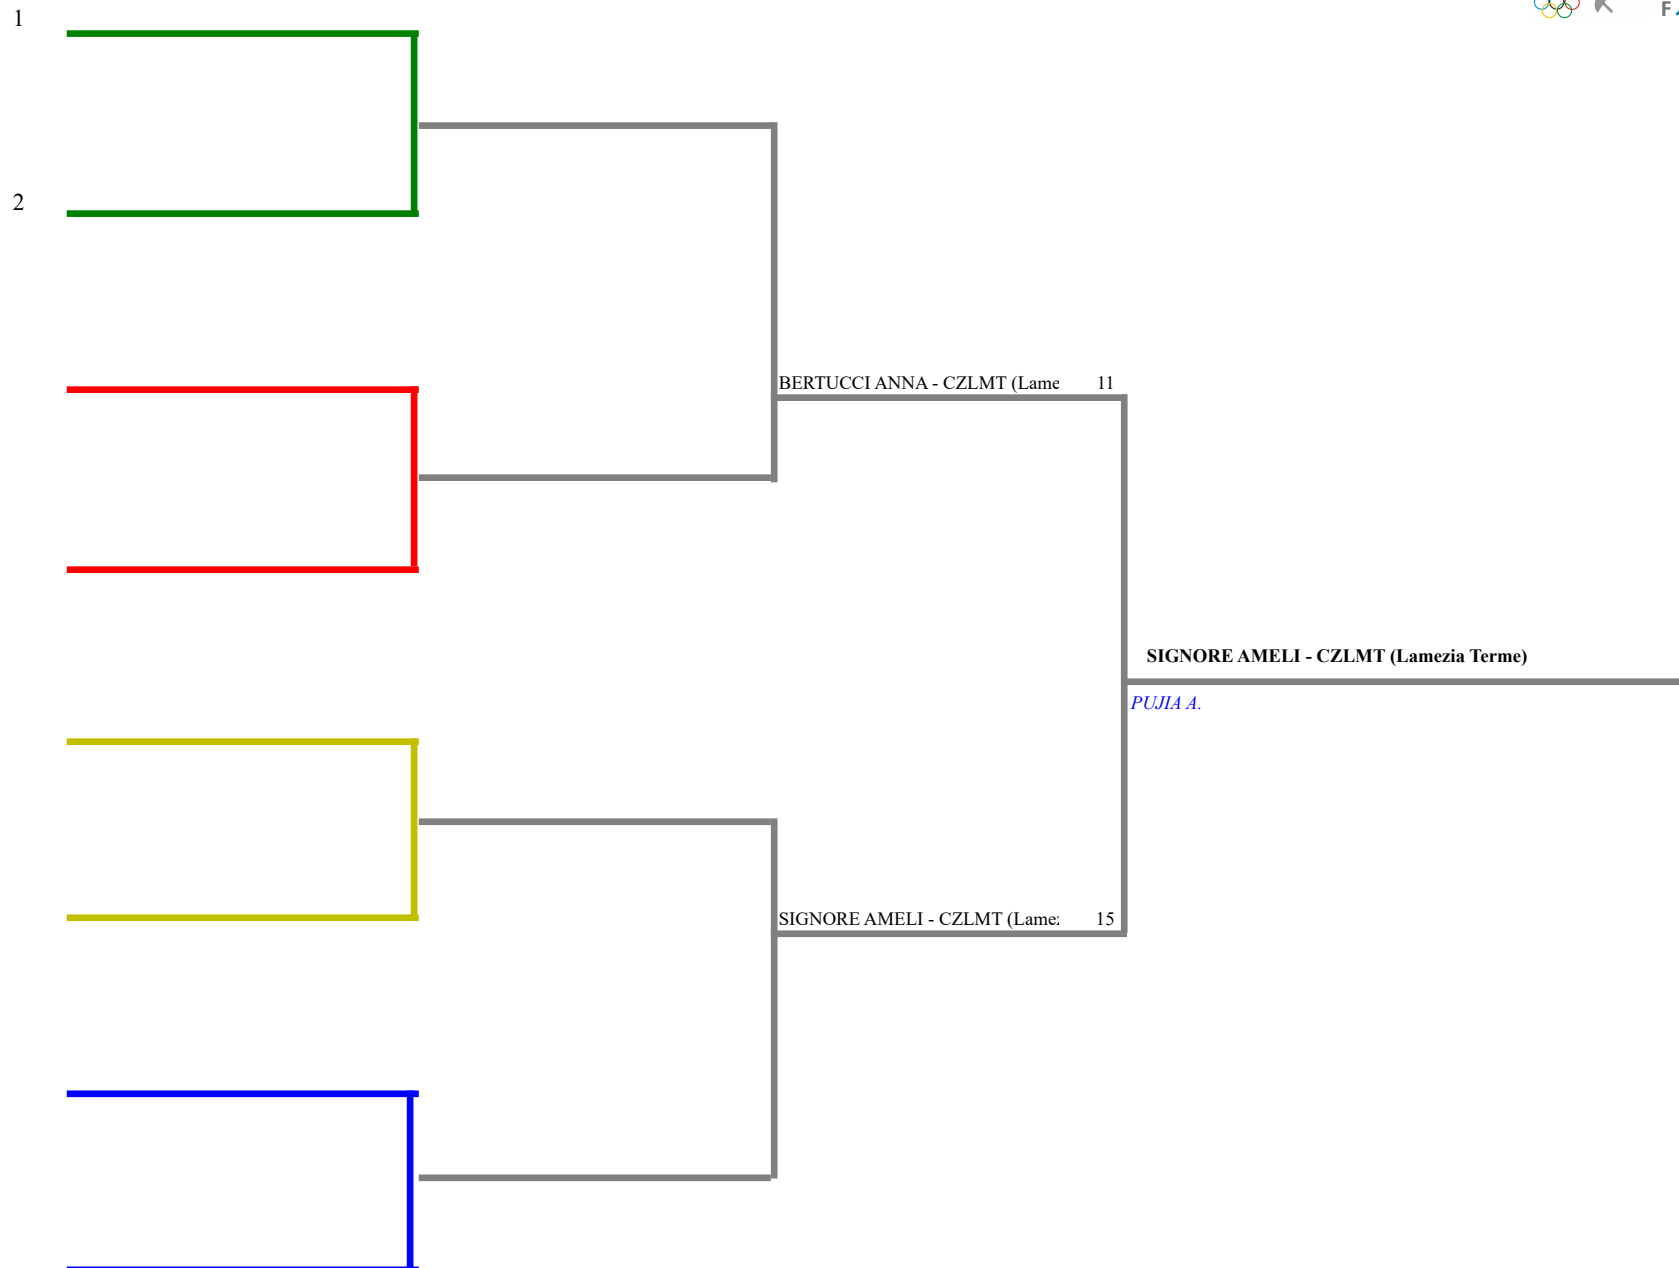

**FEDERAZIONE ITALIANA SCHERMA**  
**FEDERATION INTERNATIONALE D'ESCRIME**

Classifica definitiva      Sciabola femminile  
1                                  Ragazzi/Ragazze

Calabria - Campionato Regionale G.P.G. U14 - 6 Arm

Sciabola femminile Ragazze  
TABELLONE DEI QUARTI DI FINALE

### FORMULA DI GARA

---

N. 0 gironi da 0 atleti  
1 tabelloni E.D. a 15 stoccate da 2 atleti

**FEDERAZIONE ITALIANA SCHERMA**  
**FEDERATION INTERNATIONALE D'ESCRIME**

Classifica iniziale per ranking

Sciabola femminile Ragazze  
Ragazzi/Ragazze